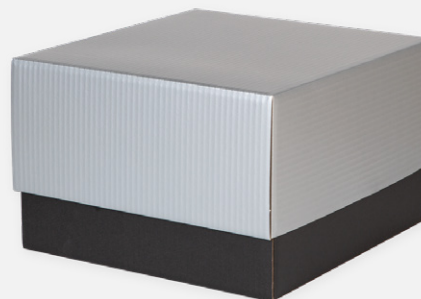

ZOBACZ WIĘCEJ

OGRANICZONA ILOŚĆ
DOSTĘPNE TYLKO
DO WYCZERPANIA ZAPASU

Srebrno-czarne pudełko wieko-dno 300x300x200 mm

BOX2348-1

symbol artykułu:	BOX2348-1
wymiary wewnętrzne:	300x300x200 mm
wymiary zewnętrzne:	335x315x205 mm
konstrukcja:	wieko-dno
tekstura:	3-warstwowa
rodzaj fali:	fala B
gramatura:	450 g/m ²

ZOBACZ WIĘCEJ

OGRANICZONA ILOŚĆ
DOSTĘPNE TYLKO
DO WYCZERPANIA ZAPASU

Pudełko fasonowe na prezent srebrno-czerwone

BOX2193

symbol artykułu:	BOX2193
wymiary wewnętrzne:	305x215x53 mm
wymiary zewnętrzne:	310x220x55 mm
konstrukcja:	FEFCO 0427
tekstura:	3-warstwowa
rodzaj fali:	fala E
gramatura:	510 g/m ²