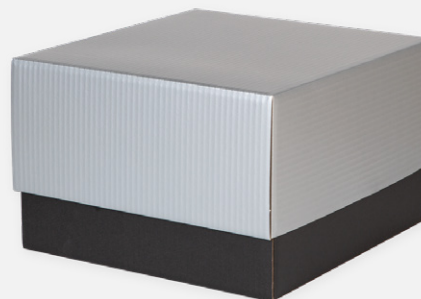

Srebrno-czarne pudełko wieko-dno 300x300x200 mm

BOX2348-1

symbol artykułu:	BOX2348-1
wymiary wewnętrzne:	300x300x200 mm
wymiary zewnętrzne:	335x315x205 mm
konstrukcja:	wieko-dno
tekstura:	3-warstwowa
rodzaj fali:	fala B
gramatura:	450 g/m²

ZOBACZ WIĘCEJ

OGRANICZONA ILOŚĆ
DOSTĘPNE TYLKO
DO WYCZERPANIA ZAPASU