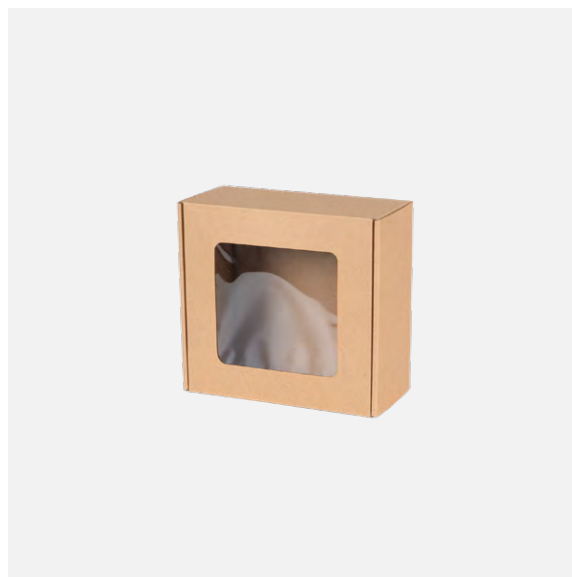

Pudełko fasonowe z okienkiem 130x130x40 mm

BOX2458

symbol artykułu:	BOX2458
wymiary wewnętrzne:	130x130x40 mm
wymiary zewnętrzne:	145x135x45 mm
konstrukcja:	FEFCO 0427 z okienkiem
tekstura:	3-warstwowa
rodzaj fali:	fala E
gramatura:	340 g/m²

[ZOBACZ WIĘCEJ](#)

Pudełko fasonowe z okienkiem 150x150x50 mm

BOX2481

symbol artykułu:	BOX2481
wymiary wewnętrzne:	150x150x50 mm
wymiary zewnętrzne:	165x155x53 mm
konstrukcja:	FEFCO 0427 z okienkiem
tekstura:	3-warstwowa
rodzaj fali:	fala E
gramatura:	380 g/m²

[ZOBACZ WIĘCEJ](#)