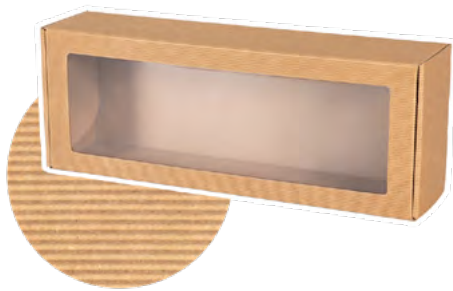

**Pudełko fasonowe z okienkiem
400x150x100 mm
tektura otwarta fala**

BOX2470

symbol artykułu:	BOX2470
wymiary wewnętrzne:	400x150x100 mm
wymiary zewnętrzne:	418x152x115 mm
konstrukcja:	FEFCO 0427 z okienkiem
tektura:	4-warstwowa
rodzaj fali:	fala FE
gramatura:	450 g/m²

[ZOBACZ WIĘCEJ](#)