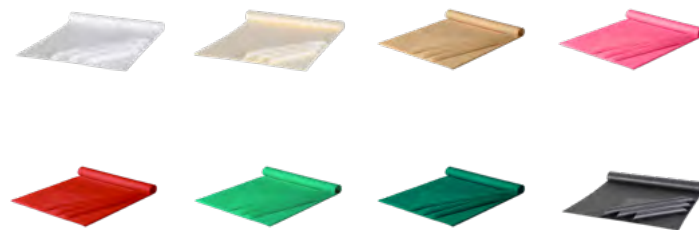

BIBUŁY GŁADKIE OZDOBNE

gramatura papieru:	22-24 g/m²
struktura papieru:	gładka
wymiary arkusza:	700x500 mm
dostępne kolory:	biały, kremowy, kraft, różowy, czerwony zielony jasny, zielony ciemny, czarny

ZOBACZ WIĘCEJ

ZOBACZ WSZYSTKIE
DOSTĘPNE KOLORY >>