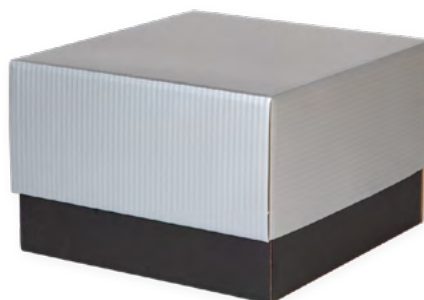

symbol artykułu:	BOX2342-1
wymiary wewnętrzne:	200x200x100 mm
wymiary zewnętrzne:	220x208x103 mm
konstrukcja:	wieko-dno
tektura:	3-warstwowa
rodzaj fali:	fala E
gramatura:	395 g/m²

ZOBACZ WIĘCEJ

OGRANICZONA ILOŚĆ
DOSTĘPNE TYLKO
DO WYCZERPANIA ZAPASU

Srebrno-czarne pudełko
wieko-dno 300x300x200 mm
BOX2348-1